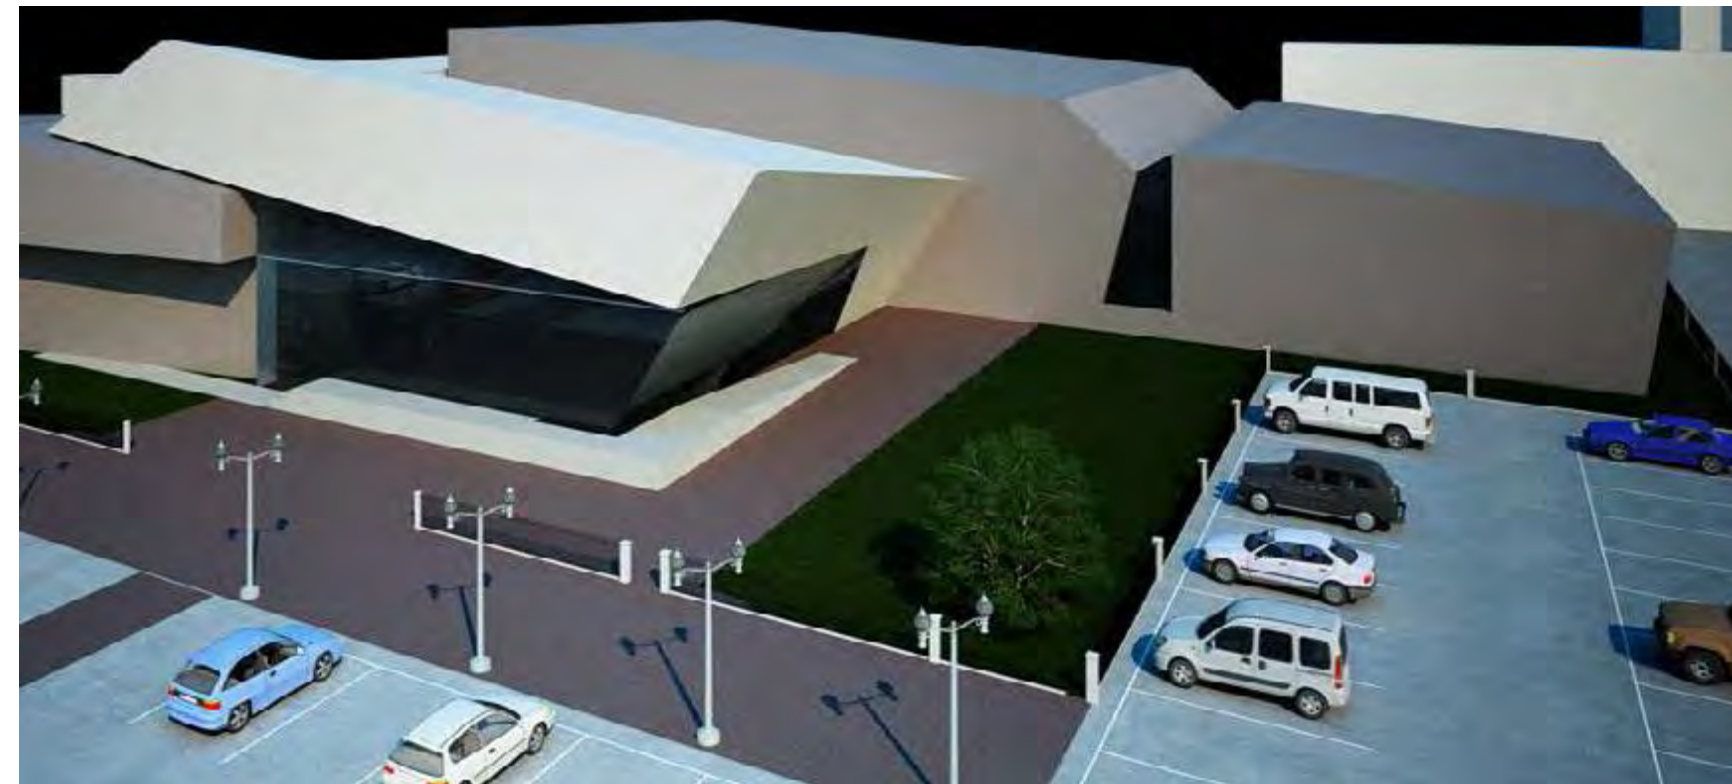

# Калининград, физкультурно оздоровительный комплекс

## новое строительство, физкультурно оздоровительный комплекс

- площадь застройки 3420м2
- строительный объём 28000м3
- общая площадь здания 7050м2
- спортивная зона- 23402м2
- общественная зона-629,7м2
- административная зона- 305,9 м2
- зона общего пользования-640,0м2
- технологическая зона- 850,4м2
- техническая зона-2284,2м2