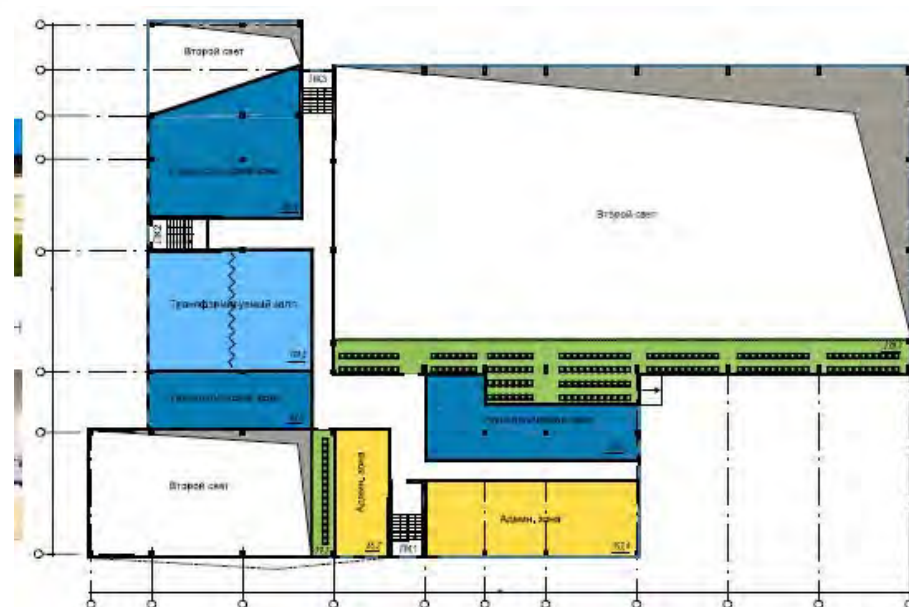

## новое строительство, физкультурно оздоровительный комплекс

- площадь застройки 3420м2
- строительный объём 28000м3
- общая площадь здания 7050м2
- спортивная зона- 23402м2
- общественная зона-629,7м2
- административная зона- 305,9 м2
- зона общего пользования-640,0м2
- технологическая зона- 850,4м2
- техническая зона-2284,2м2

Планировочные и пространственные решения в здании – на основе пространственного решения, при котором все основные функции ориентированы и находятся в здании.

Рядом с водой все не связано, поэтому и в здании все связано.