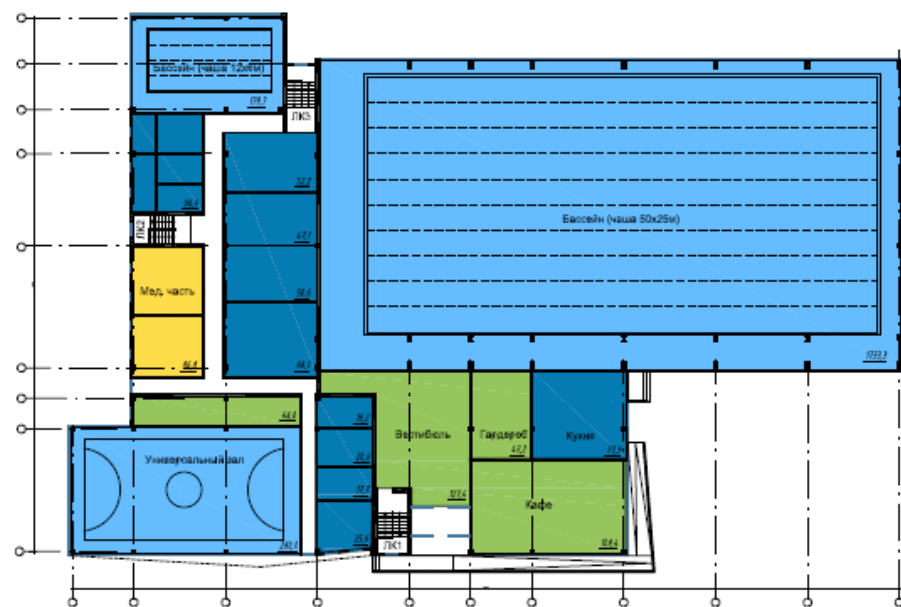

## новое строительство, физкультурно оздоровительный комплекс

- площадь застройки 3420м2
- строительный объём 28000м3
- общая площадь здания 7050м2
- спортивная зона- 23402м2
- общественная зона-629,7м2
- административная зона- 305,9 м2
- зона общего пользования-640,0м2
- технологическая зона- 850,4м2
- техническая зона-2284,2м2

Планировочные и пространственные решения в здании – на основе пространственного решения, при котором все основные функции ориентированы и находятся в здании.

Рядом с водой все не связано, поэтому и в здании все связано.

Ориентированные пространства создают необычную пространственную геометрию, что, в сочетании с различными технологиями, является особенностью этого комплекса.