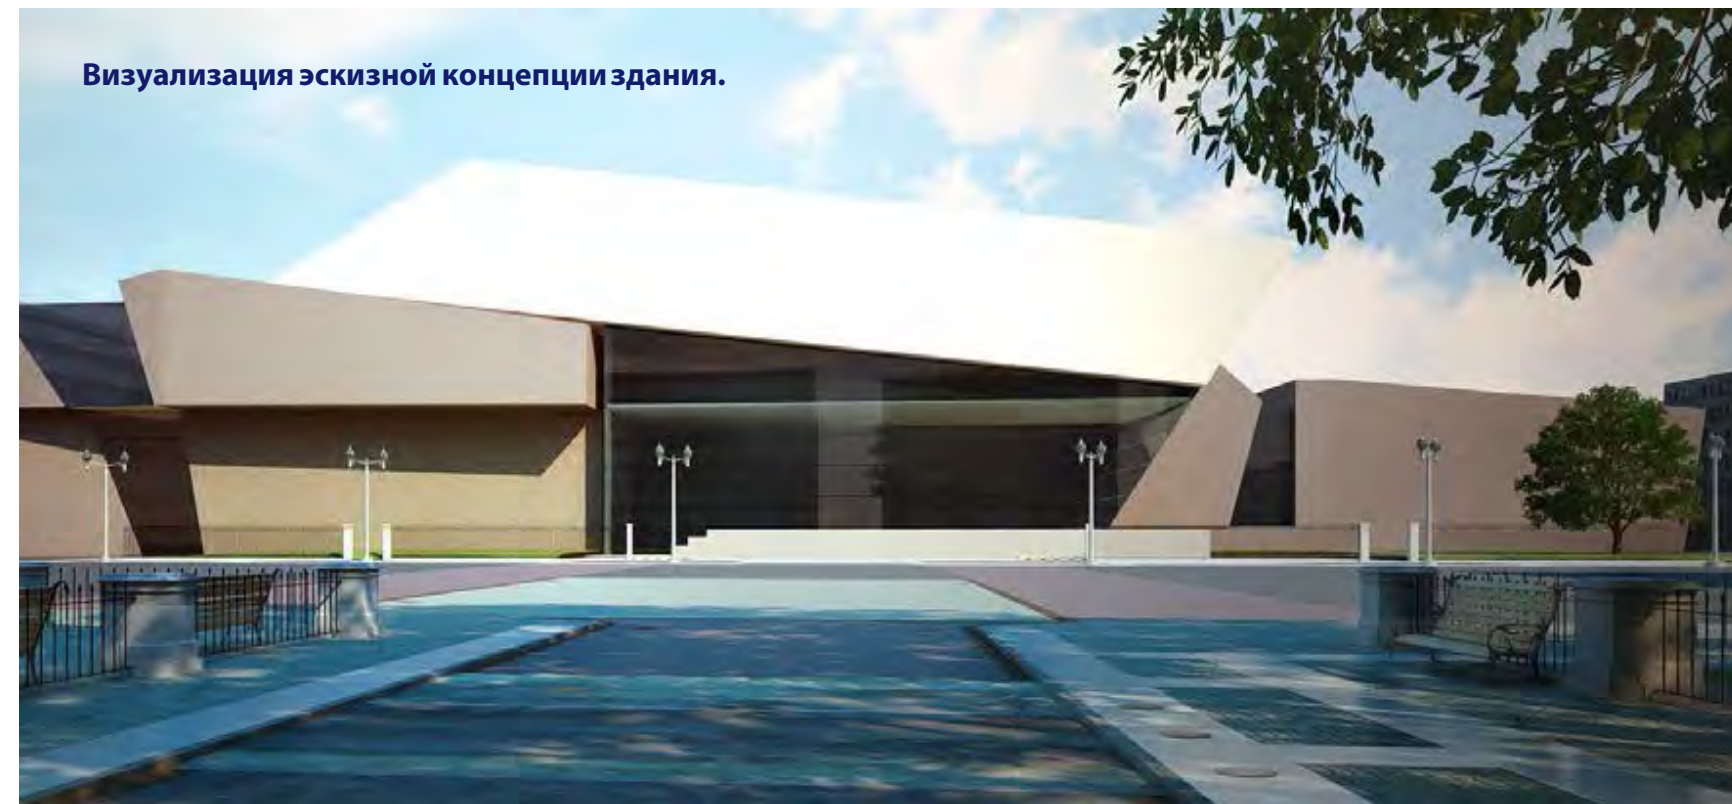

# Калининград, физкультурно оздоровительный комплекс

## новое строительство, физкультурно оздоровительный комплекс

- площадь застройки 3420м2
- строительный объём 28000м3
- общая площадь здания 7050м2
- спортивная зона- 23402м2
- общественная зона-629,7м2
- административная зона- 305,9 м2
- зона общего пользования-640,0м2
- технологическая зона- 850,4м2
- техническая зона-2284,2м2